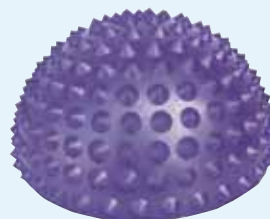

BALANČNÉ BODY

Balančné poglobule na posilnenie nôh
a tréning rovnováhy

priemer 16 cm,
výška 8 cm

AB7510