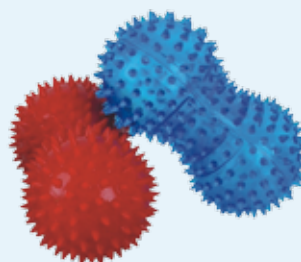

MASÁŽNY ORECH

farba: červená

dĺžka: 15 x 8 cm

AB2837