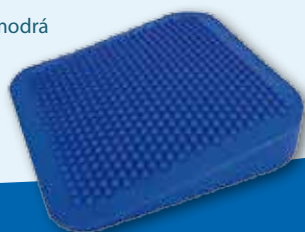

## MASÁŽNY KRÚŽOK

Gelové krúžky pre posilňovanie

AB2835, priemer 7 cm

Farba žltá, tuhosť / odpor extra slabý  
Farba červená, tuhosť / odpor slabý  
Farba zelená, tuhosť / odpor stredný  
Farba modrá, tuhosť / odpor silný

## DYNASO BALANČNÁ PODLOŽKA

vhodná na posilňovanie a cvičenie

AB8061, bez plastovej podložky (obruče), priemer 60 cm  
AB8060, s plastovou podložkou (obručou), priemer 60 cm

## PODLOŽKA NA SEDENIE

Špeciálna podložka na sedenie KLIN zabezpečujúca  
správne držanie tela, podporujúca spevnenie svalov chrbta  
pri dlhodobom sedení

rozmer 33 cm, farba: modrá  
AB3071