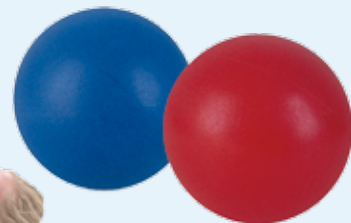

## GELOVÉ VAJÍČKO

zelené, médium

BSQ022

## LOPTA OVER-BALL

AB2804, priemer 19 cm  
AB2806, priemer 25 cm  
AB2807, priemer 30 cm

Gelová masážna pomôcka na ruky.  
Pomáha na posilnenie ruky a redukciu stresu.