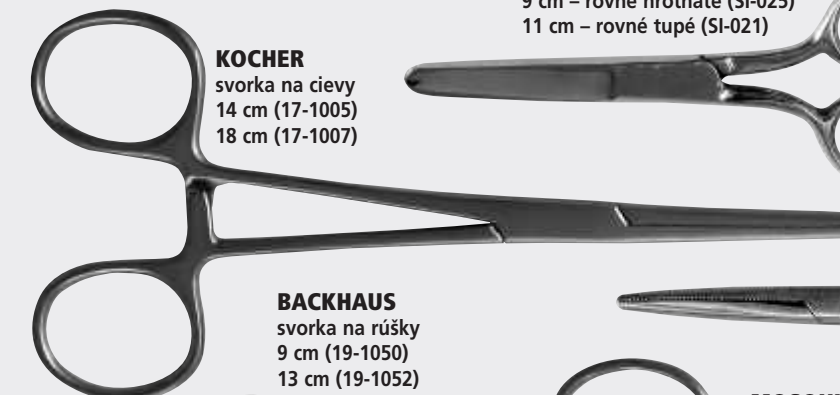

Chirurgické, kozmetické a pedikérske nástroje

Chirurgické nástroje

výhodná cena
ISO 9002

NOŽNIČKY DO LEKÁRNIČKY
9 cm – rovné hrotnaté (SI-025)
11 cm – rovné tupé (SI-021)

KOCHER
svorka na cievy
14 cm (17-1005)
18 cm (17-1007)

BACKHAUS
svorka na rúšky
9 cm (19-1050)
13 cm (19-1052)

PEÁN

rovný 14 cm (12-0168)
16 cm (12-0172)
18 cm (12-0173)
zahnutý 14 cm (12-0168Z)
16 cm (12-0172Z)
18 cm (12-0173Z)

MOSQUITO

svorka na cievy
rovná 10,5 cm (15-961), 12,5 cm (15-962),
zahnutá 10,5 cm (15-963), 12,5 cm (15-964)