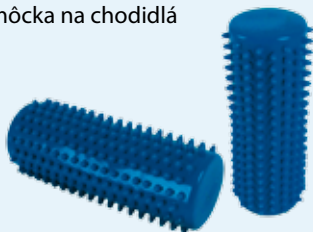

## GELOVÁ LOPTIČKA

oranžová, soft  
BSQ011

## GELOVÉ VAJÍČKO

zelené, médium  
BSQ022

Gelová masážna a rehabilitačná  
pomôcka na ruky.  
Pomáha na posilnenie ruky  
a redukciiu stresu.

## MASÁŽNY VALČEK

Masážna pomôcka na chodidlá

dĺžka: 16 cm  
priemer 6 cm  
AB2839