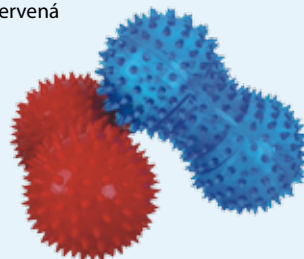

MASÁŽNY ORECH

Rehabilitácia, farba: červená

dĺžka: 15 x 8 cm
AB2837