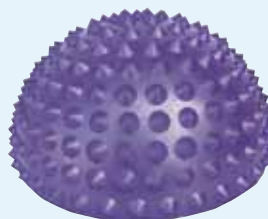

BALANČNÉ BODY

Balančné poglobule na rehabilitáciu,
posilnenie nôh a tréning rovnováhy

priemer 16 cm,
výška 8 cm
AB7510