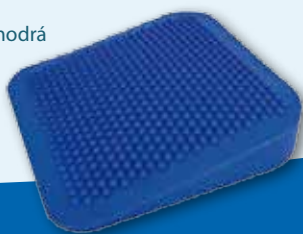

## MASÁŽNY KRÚŽOK

Gelové krúžky pre rehabilitáciu  
a posilňovanie

AB2835, priemer 7 cm

Farba žltá, tuhosť / odpor extra slabý  
Farba červená, tuhosť / odpor slabý  
Farba zelená, tuhosť / odpor stredný  
Farba modrá, tuhosť / odpor silný

## DYNASO BALANČNÁ PODLOŽKA

vhodná na posilňovanie, cvičenie a rehabilitáciu

AB8061, bez plastovej podložky (obruče), priemer 60 cm  
AB8060, s plastovou podložkou (obručou), priemer 60 cm

## PODLOŽKA NA SEDENIE

Špeciálna podložka na sedenie KLIN zabezpečujúca správne držanie tela, podporujúca spevnenie svalov chrbta pri dlhodobom sedení alebo rehabilitácii

rozmer 33 cm, farba: modrá  
AB3071