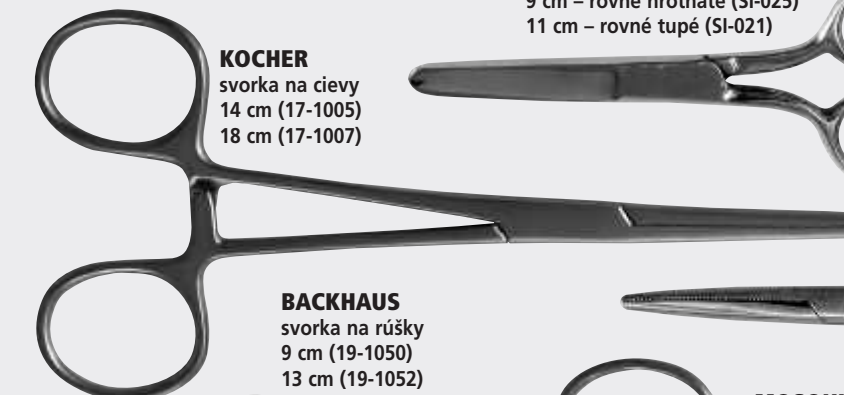

## Chirurgické nástroje

výhodná cena  
ISO 9002

**NOŽNÍČKY DO LEKÁRNIČKY**  
9 cm – rovné hrotnaté (SI-025)  
11 cm – rovné tupé (SI-021)

**KOCHER**  
svorka na cievy  
14 cm (17-1005)  
18 cm (17-1007)

**BACKHAUS**  
svorka na rúšky  
9 cm (19-1050)  
13 cm (19-1052)

**PEÁN**

rovný 14 cm (12-0168)  
16 cm (12-0172)  
18 cm (12-0173)  
zahnutý 14 cm (12-0168Z)  
16 cm (12-0172Z)  
18 cm (12-0173Z)

**MOSQUITO**

svorka na cievy  
rovná 10,5 cm (15-961), 12,5 cm (15-962),  
zahnutá 10,5 cm (15-963), 12,5 cm (15-964)